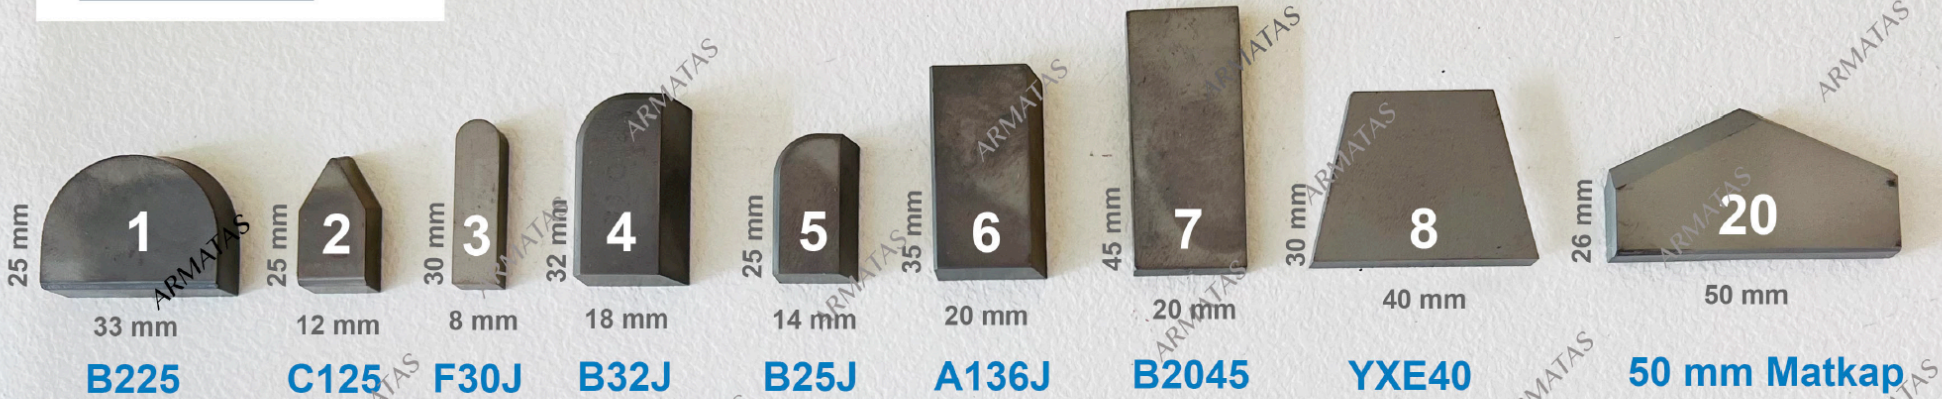

CERKIM®

W10

boehlerit HB20