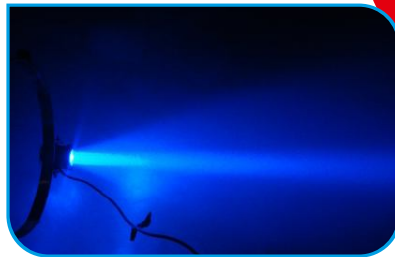

SUALTI AYDINLATMA SİSTEMLERİ

GLED

YACHT LIGHTING SYSTEMS

Güçlü aydınlatma ve düşük enerji tüketimi

Özel alüminyum reflektörlü **CREE** LED teknolojisi

Su geçirmez, 316-L kalite paslanmaz çelik gövde

Beyaz ve mavi renk seçenekleri

Bakım gerektirmeden yıllarca kullanım

Darbelerle karşı 10 mm temperli cam

İçeriden değiştirilebilir LED armatür

Her tür gövdeye montaj

10 bar basınç testi

2 yıl garanti

SUALTI AYDINLATMA SİSTEMLERİ

MODEL	R0315	R0630	R0840	C0840
LED SAYISI	3	6	8	8
TOPLAM GÜÇ	15W	30W	40W	20W
LED TÜRÜ	CREE REFLEKTÖR	CREE REFLEKTÖR	CREE REFLEKTÖR	CREE REFLEKTÖR
LÜMEN (Beyaz Işık)	705	1410	1880	1880
VOLTAJ	9-35 VDC	9-35 VDC	9-35 VDC	9-35 VDC
AKIM	1A	1A	2 x 1 A	2 x 1 A
ENERJİ TÜKETİMİ	1 Ah/saat	1 Ah/saat	2 Ah/saat	2 Ah/saat
MONTAJ DELİK ÇAPI	60 mm	70 mm	84 mm	84 mm
CAM ÖZELLİĞİ	TEMPERLİ LAMİNE	TEMPERLİ LAMİNE	TEMPERLİ LAMİNE	TEMPERLİ LAMİNE
LED ÖMRÜ	20.000/SAAT	20.000/SAAT	20.000/SAAT	20.000/SAAT
LENS AÇISI	50°	70°	80°	80°
RENK	BEYAZ / MAVİ	BEYAZ / MAVİ	BEYAZ / MAVİ	RGB
ÖNERİLEN MONTAJ ARALIĞI	1 MT	1,8 MT	2,5 MT	2,5 MT