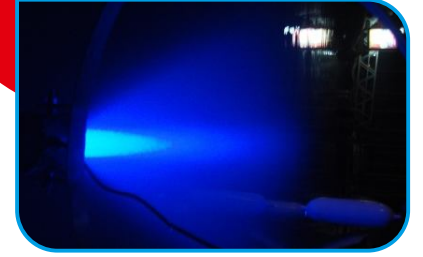

Bakım gerektirmeden yıllarca kullanım

Darbelerle karşı 10 mm temperli cam

İçeriden değiştirilebilir LED armatür

Her tür gövdeye montaj

10 bar basınç testi

2 yıl garanti

SUALTI AYDINLATMA SİSTEMLERİ

MODEL	R0315	R0630	R0840	C0840
LED SAYISI	3	6	8	8
TOPLAM GÜÇ	15W	30W	40W	20W
LED TÜRÜ	CREE REFLEKTÖR	CREE REFLEKTÖR	CREE REFLEKTÖR	CREE REFLEKTÖR
LÜMEN (Beyaz Işık)	705	1410	1880	1880
VOLTAJ	9-35 VDC	9-35 VDC	9-35 VDC	9-35 VDC
AKIM	1A	1A	2 x 1 A	2 x 1 A
ENERJİ TÜKETİMİ	1 Ah/saat	1 Ah/saat	2 Ah/saat	2 Ah/saat
MONTAJ DELİK ÇAPI	60 mm	70 mm	84 mm	84 mm
CAM ÖZELLİĞİ	TEMPERLİ LAMİNE	TEMPERLİ LAMİNE	TEMPERLİ LAMİNE	TEMPERLİ LAMİNE
LED ÖMRÜ	20.000/SAAT	20.000/SAAT	20.000/SAAT	20.000/SAAT
LENS AÇISI	50°	70°	80°	80°
RENK	BEYAZ / MAVİ	BEYAZ / MAVİ	BEYAZ / MAVİ	RGB
ÖNERİLEN MONTAJ ARALIĞI	1 MT	1,8 MT	2,5 MT	2,5 MT